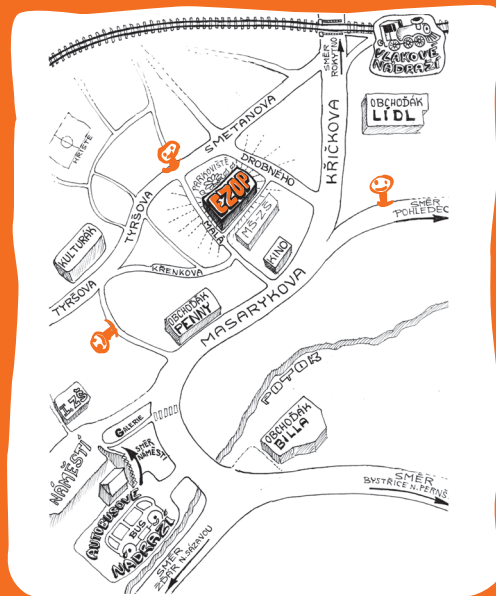

OTEVÍRACÍ
DOBA KLUBU

EZOP - NÍZKOPRAHOVÉ
ZAŘÍZENÍ PRO
DĚTI A MLÁDEŽ

NÍZKOPRAHOVÝ KLUB

Portimo, o.p.s.

EZOP – Nízkoprahové zařízení pro děti a mládež

Drobného 301, 592 31 Nové Město na Moravě
566 616 980, 603 486 722, ezop@portimo.cz
č. ú. 27-1297380247/0100, www.portimo.cz

Vstup je volný a anonymní, nemusíš docházet na aktivity pravidelně, můžeš si zvolit, co tu budeš dělat (hrát fotbal, ping-pong, šipky, posedět, pokecat, poslouchat hudbu, číst časáky...). Klub je určen pro všechny, kterým je 6 – 26 let a nechtějí trávit svůj volný čas jen tak doma nebo na ulici.

Klub je zkrátka nejen místem pro tvou zábavu a kamarády, ale můžeš zde také najít podporu, pomoc, bezpečí, člověka, co tě vyslechne a popovídá s tebou...

WWW.PORTIMO.CZ